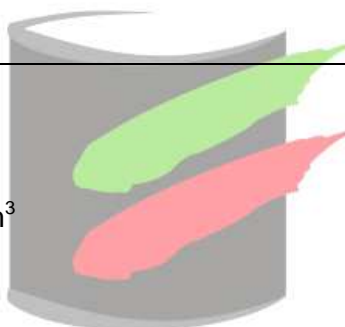

PINTURA PLÁSTICA MATE INTERIOR JAFEP STILO

Información Técnica

Versión: 0

Fecha Revisión: 24/04/2014

DESCRIPCIÓN

Pintura plástica acrílica de excelente calidad, especialmente diseñada para obtener acabados en diferentes tonos de color para todo tipo de trabajos de decoración, restauración y mantenimiento en interiores que precisen una buena lavabilidad y resistencia al frote.

CARACTERÍSTICAS TÉCNICAS

Naturaleza: Acrílica

Color: Véase su carta de colores .

Aspecto: Mate

Peso específico: $1.60 \pm 0,05$ gr./ cm³

% en peso: 63 (Aprox.)

% en volumen: 42 (Aprox.)

Secado: 30 minutos (al tacto).

Repintado: A partir de 6 - 8 horas.

Diluyente: Agua.

Aplicación: Brocha, rodillo o pistola (ajustando viscosidad).

Rendimiento: De 8 a 10 m²/litro y mano.

APLICACIÓN Y MODO DE EMPLEO

Puede aplicarse a brocha, rodillo o pistola. Sobre superficies interiores de yeso, cemento, prefabricados, maderas y metales tratados convenientemente. Todos los soportes estarán limpios, secos exentos de grasa y salitre.

Si la superficie es nueva, se aplicará directamente, pero diluyendo la primera mano con un 10-15%. Si fuera muy absorbente se fijará previamente.

Si la superficie ya está pintada y en buen estado también se aplicará directamente, pero si no fuera así, se debe eliminar la pintura para proceder como superficie nueva.

- No aplicar a temperaturas inferiores a 5°C.
- No exponer los envases a temperaturas extremas.

El rendimiento práctico (real), dependerá del espesor de la película, la naturaleza del sustrato y el método de aplicación

PRESENTACIÓN

Envases de: 0,750, 4 y 15 Litros