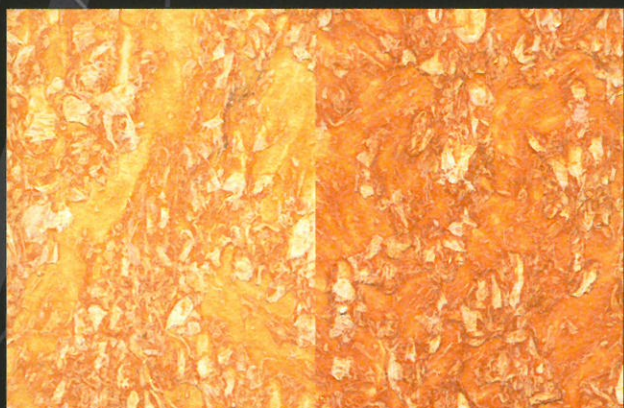

2,5l + 25ml Tintura 403

2,5l + 50ml Tintura 403